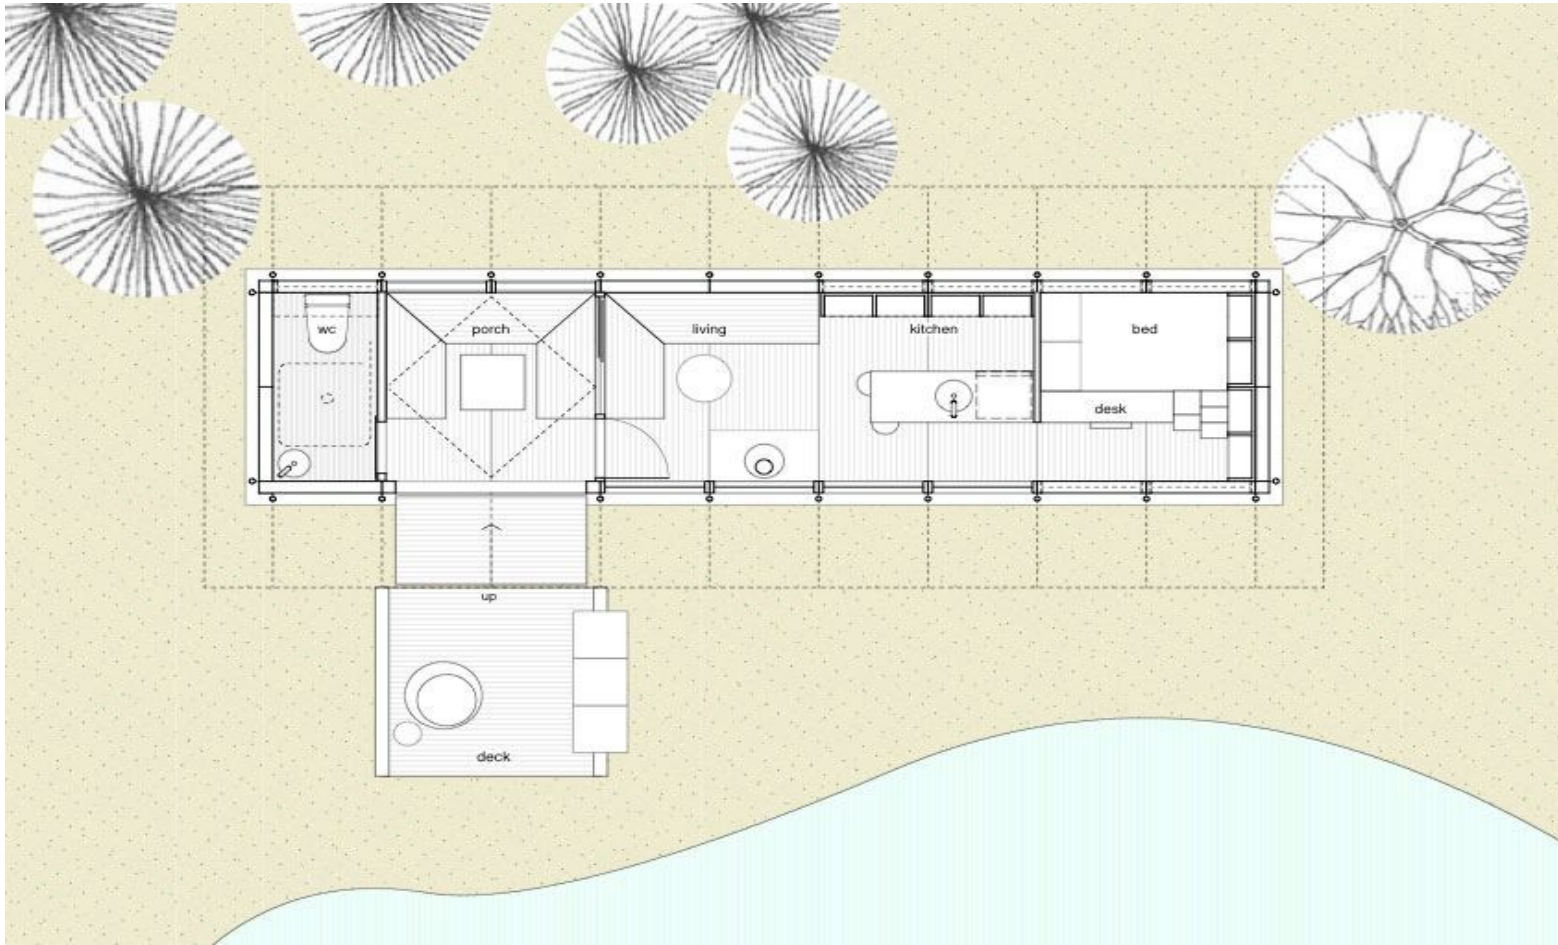

VOSTOK 45

Surface = 34 M2

1-notre module est basé sur un grand container d'occasion de première qualité type 1A.

- Mesures extérieures : Longueur 13716 mm largeur 2500 hauteur mm Hauteur 2896 mm.

- Mesures intérieures : Longueur 13556 mm largeur 2444 hauteur mm Hauteur 2695 mm.

- Volume intérieur : 90 M³.

Description

Installations générales.

Isolation complète des murs.

Système électrique complet

10 prises électriques et 6 ampoules à l'intérieur.

chauffage électrique,

Antenne parabolique.

-Couleur Le bleue RAL 5010 ou l'orange

COMPARTIMENTS

**1- Salle de bain,
Lavabo douche et WC.**

Salon.

Surface de 12 M2

Cuisine équipée

Chambre à coucher.

TERRASSE AMENAGEABLE

Terrasse plateforme acier plancher bois

Surface terrasse 30 M2

Mode le vostock 45